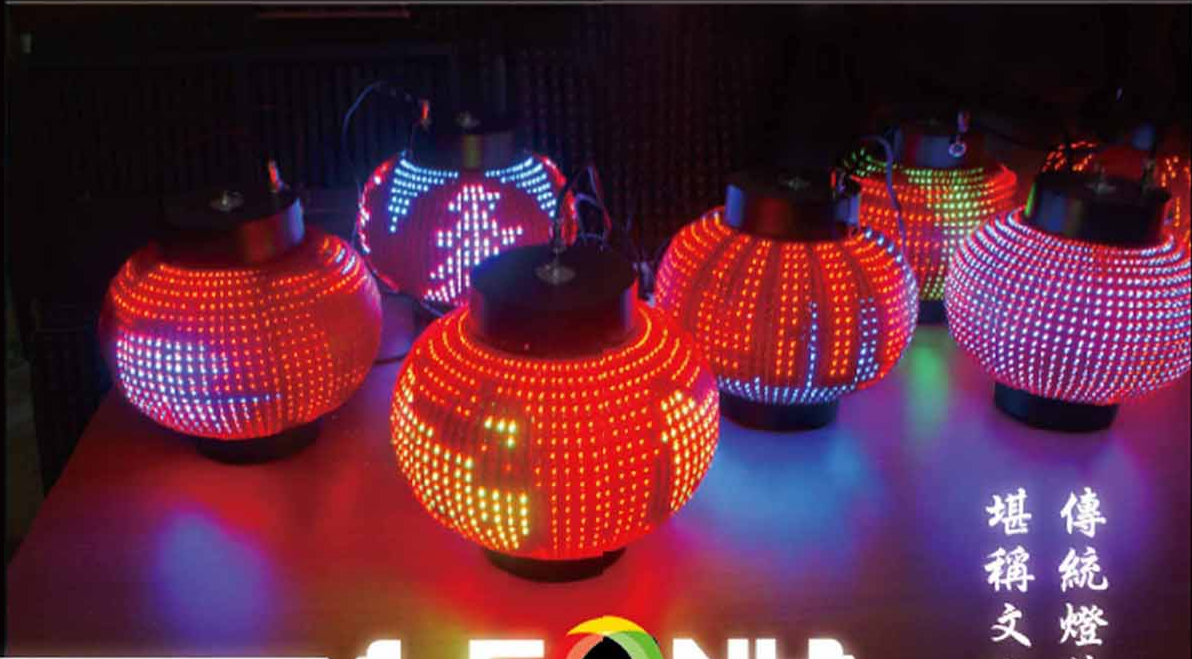

LED藝術燈籠系列

LEONH

傳統燈籠與LED結合動畫表現
堪稱文化與科技的完美結合

LED藝術燈籠系列 » 參展剪影

LED藝術燈籠系列 » 工程實蹟

LED藝術燈籠系列 » 工程實蹟

LED藝術燈籠系列 » 工程實蹟

LED藝術燈籠系列 » 工程實蹟