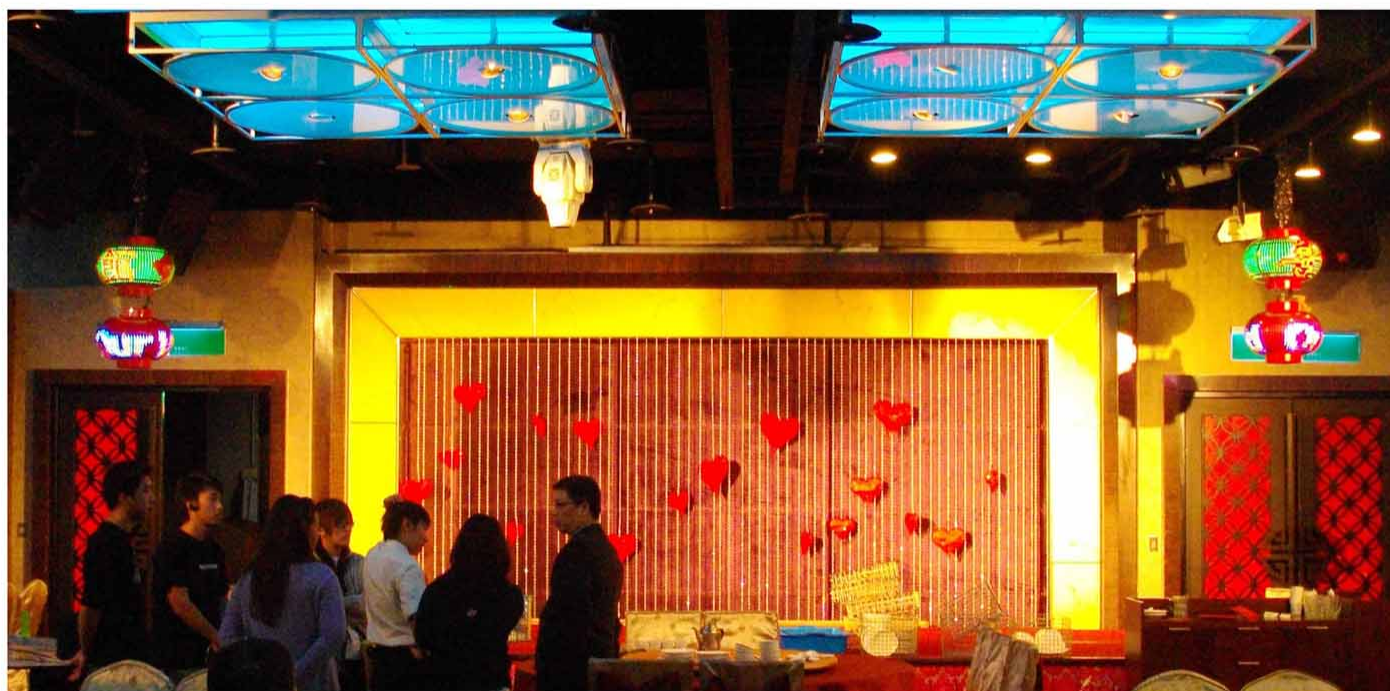

LED藝術燈籠系列

LEONH

傳統燈籠與LED結合動畫表現
堪稱文化與科技的完美結合

LED藝術燈籠系列 » 參展剪影

LED藝術燈籠系列 » 工程實蹟

LED藝術燈籠系列 » 工程實蹟

LED藝術燈籠系列 » 工程實蹟

LED藝術燈籠系列 » 工程實蹟